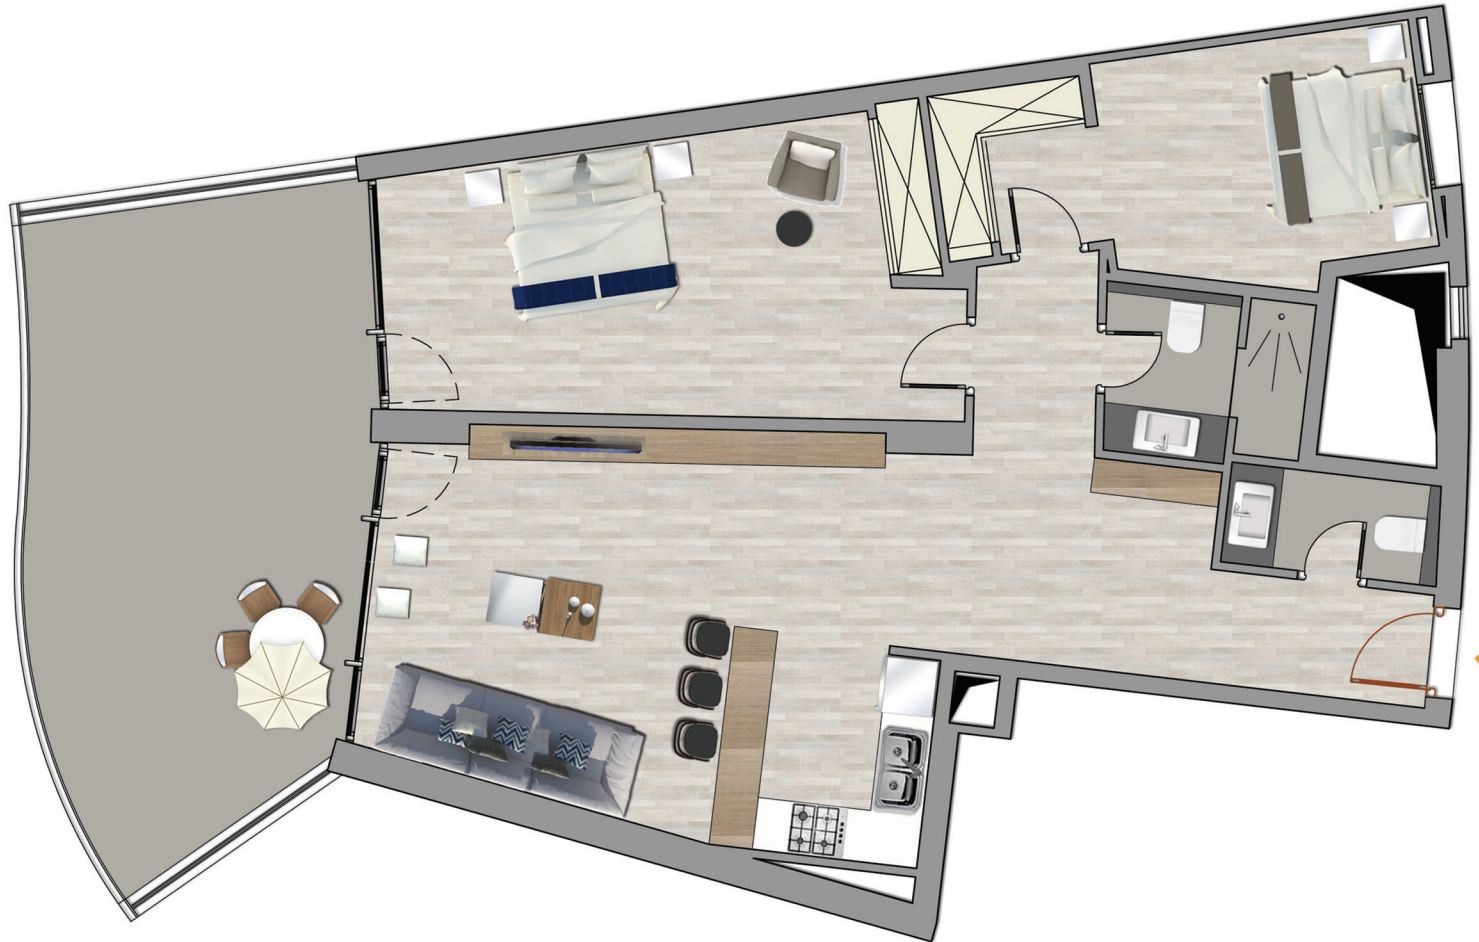

2ème étage - Appartement 205 bis

S+2

MARINA BIZERTE  
TUNISIA

Bizerte cap 30000 s.a.

Immeuble Chamam - Rue du Lac d'Annecy,  
1053 Les Berges du Lac, Tunis, Tunisie.

Tél: +216 71 96 21 22 / +216 71 96 33 05  
Fax: +216 71 96 33 38  
www.marinabizerte.com

RESIDENCE NAUTILUS

Appartement 205 bis

SURFACES GLOBALES	(m <sup>2</sup> )
Surface hors d'oeuvre	102.4
Surface terrasse couverte	28.9
Surface terrasse non couverte	-
Surface jardin	-
Surface Vendable	170.7